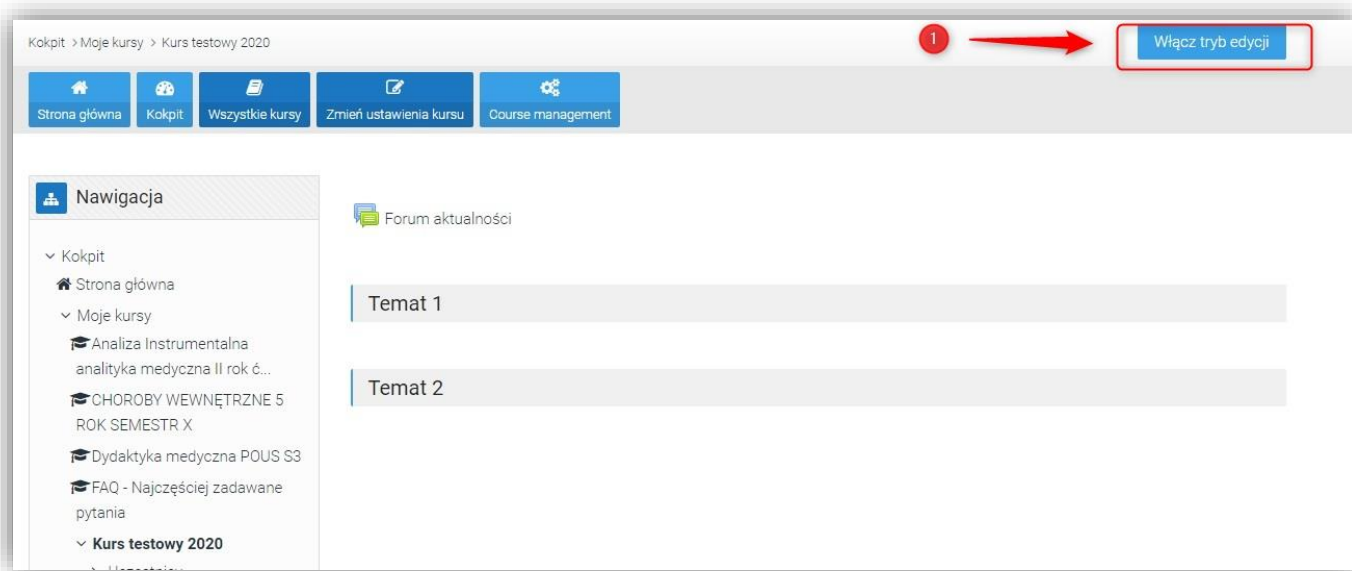

## 0. Zmiany w wyglądzie elementów edycyjnych w kursach

UWAGA! Uległ zmianie wygląd niektórych elementów edycyjnych oraz ich umiejscowienie.

Przycisk **Włącz tryb edycji** (1)

Został przeniesiony (2)

Ustawienia i elementy administracyjne kursu oraz edytowanych aktywności dostępne są z prawej strony pod ikoną  (3)

oraz standardowo w menu **Administracja** z lewej strony (4)