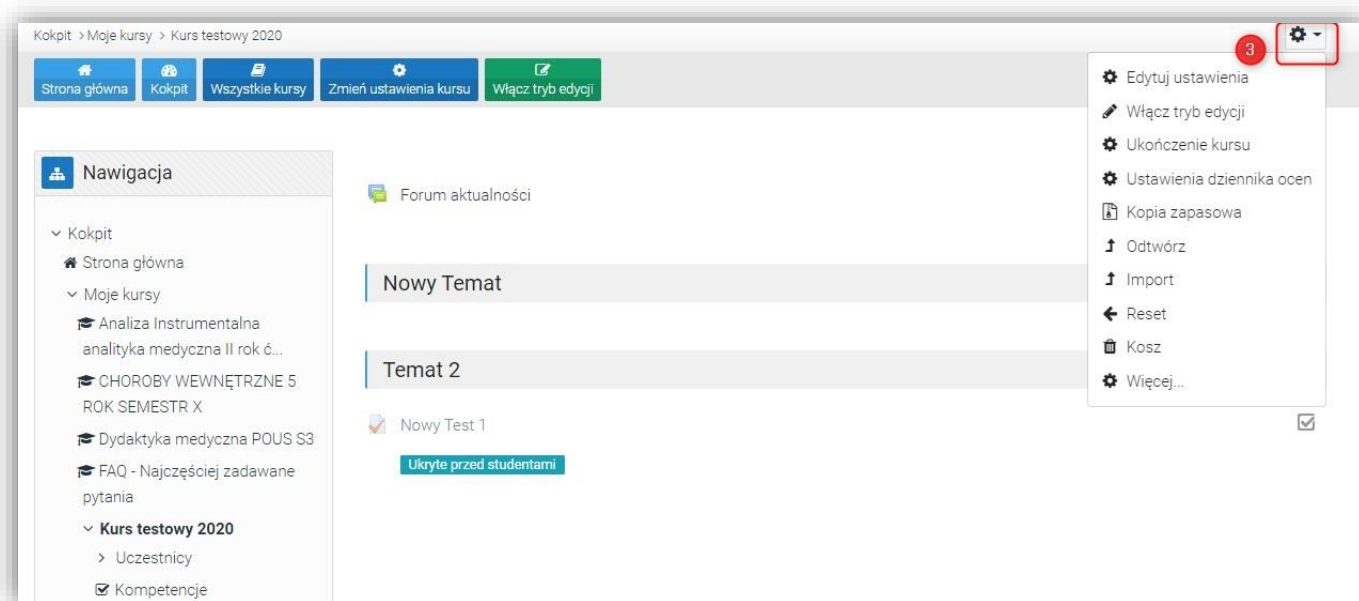

## 0. Zmiany w wyglądzie elementów edycyjnych w kursach

UWAGA! Uległ zmianie wygląd niektórych elementów edycyjnych oraz ich umiejscowienie.

Przycisk **Włącz tryb edycji** (1)

Został przeniesiony (2)

Ustawienia i elementy administracyjne kursu oraz edytowanych aktywności dostępne są z prawej strony pod ikoną  (3)

oraz standardowo w menu **Administracja** z lewej strony (4)