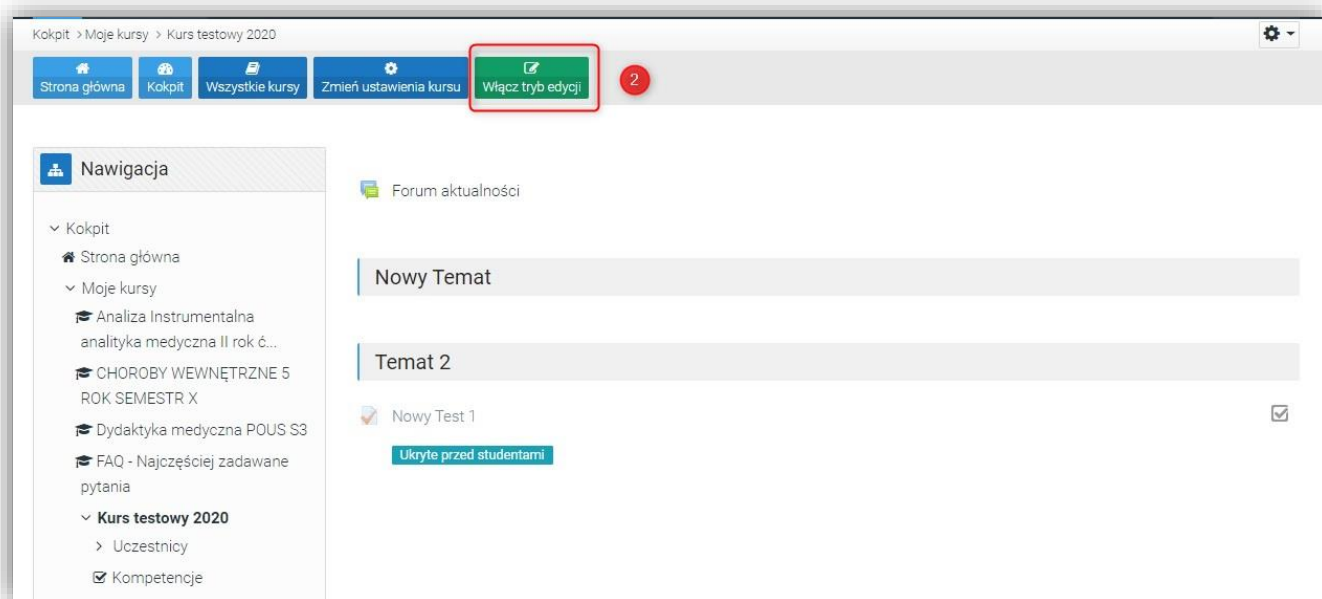

## 0. Zmiany w wyglądzie elementów edycyjnych w kursach

UWAGA! Uległ zmianie wygląd niektórych elementów edycyjnych oraz ich umiejscowienie.

Przycisk **Włącz tryb edycji** (1)

Został przeniesiony (2)

Ustawienia i elementy administracyjne kursu oraz edytowanych aktywności dostępne są z prawej strony pod ikoną  (3)

oraz standardowo w menu **Administracja** z lewej strony (4)